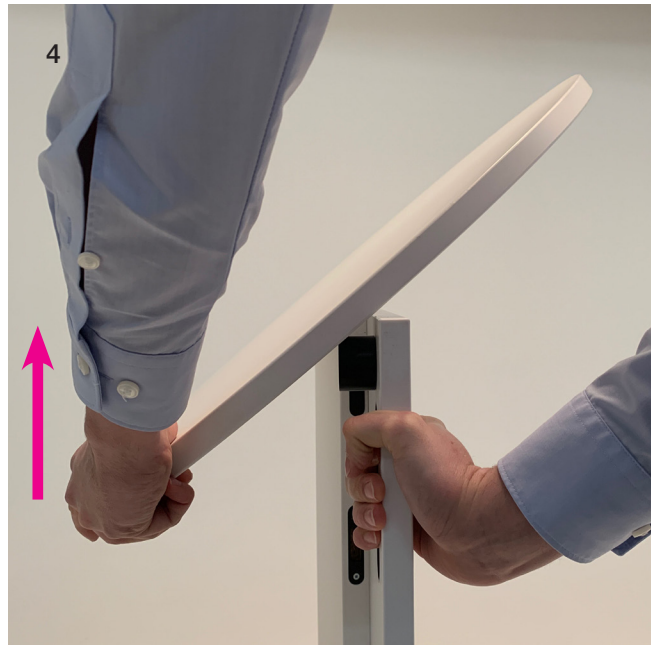

temp: Aufklappen
temp: Unfold