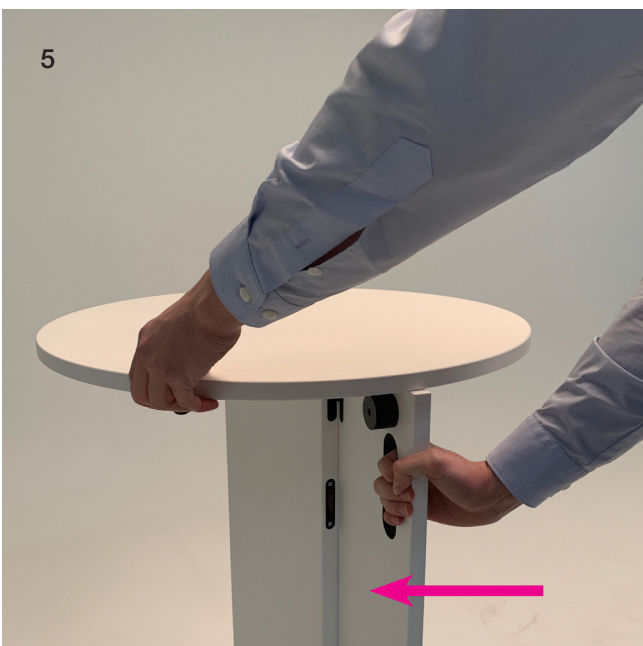

temp: Aufklappen
temp: Unfold