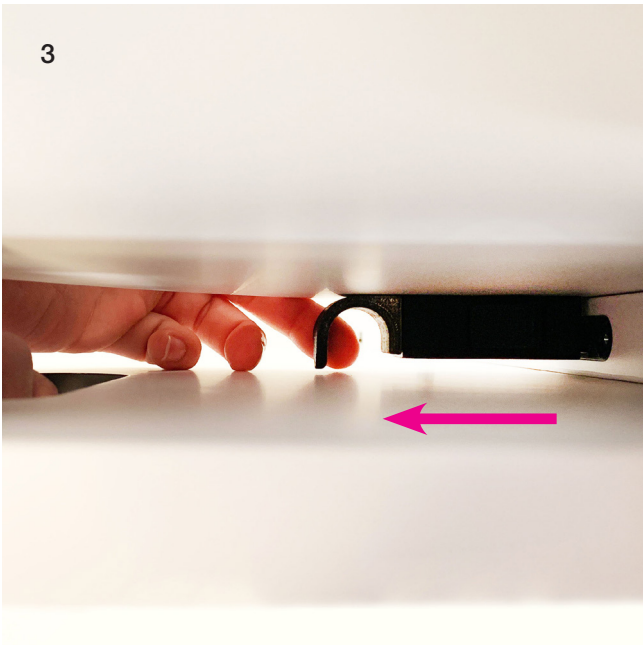

temp: Aufklappen
temp: Unfold