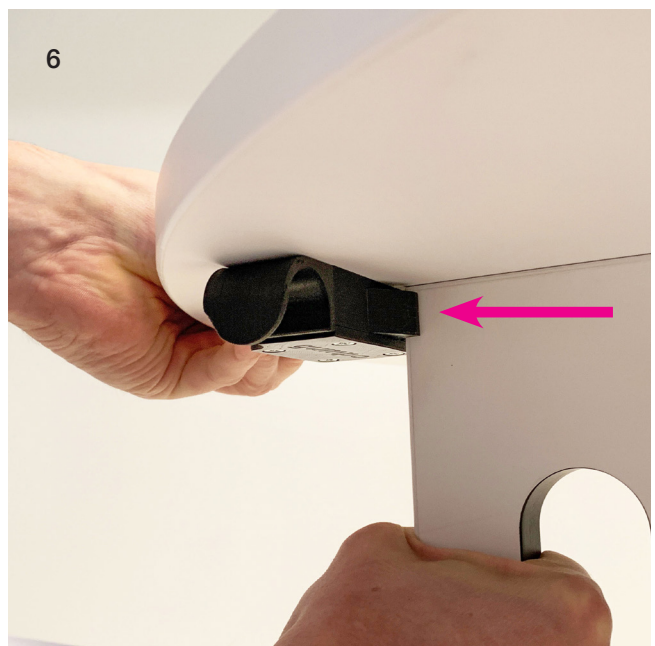

temp: Aufklappen
temp: Unfold