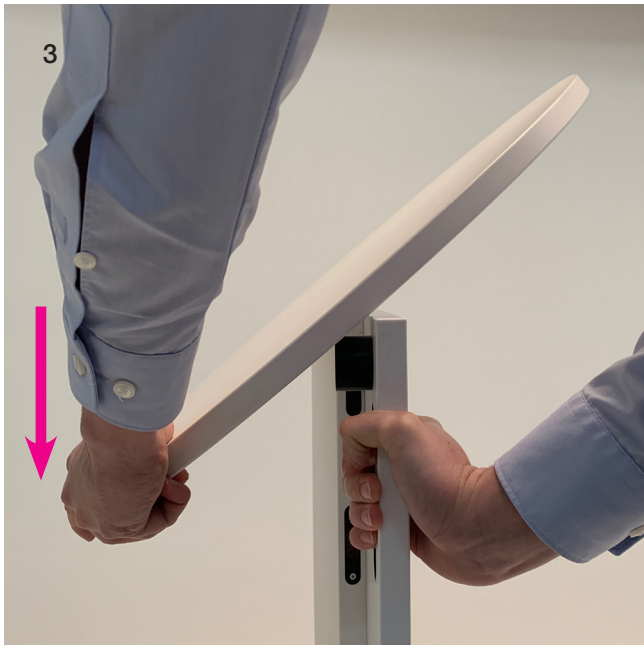

temp: Zuklappen
temp: close