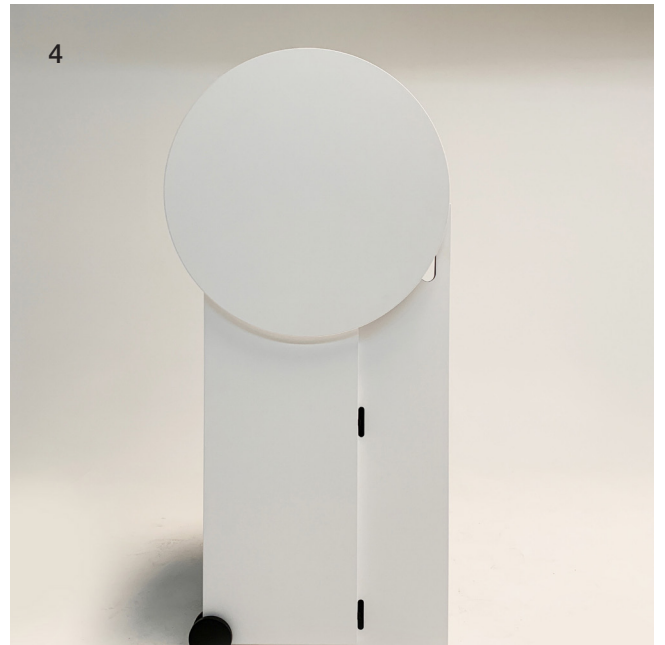

temp: Zuklappen
temp: close