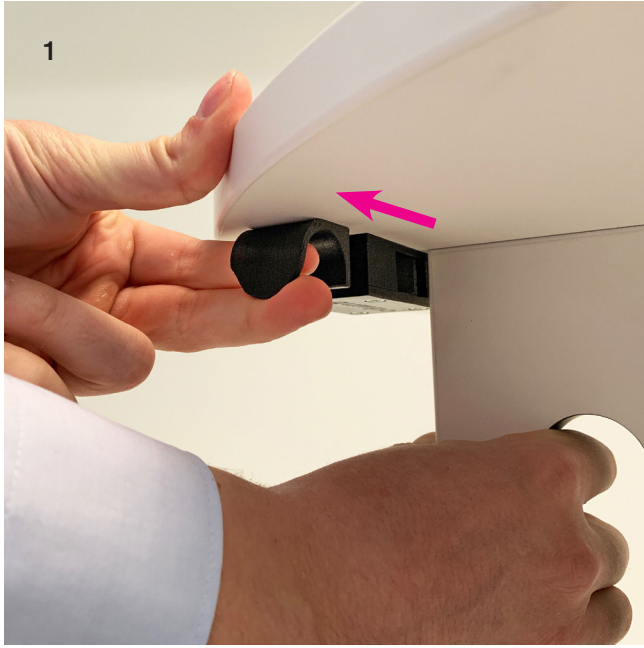

temp: Zuklappen
temp: close