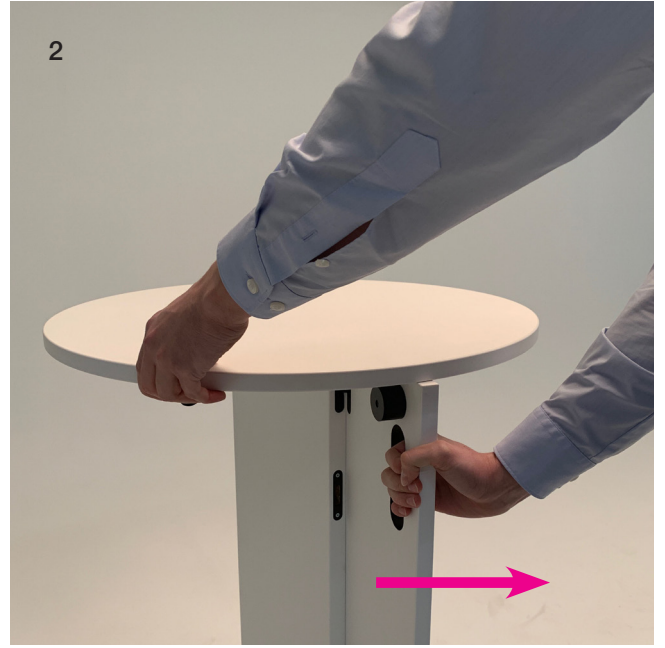

temp: Zuklappen
temp: close