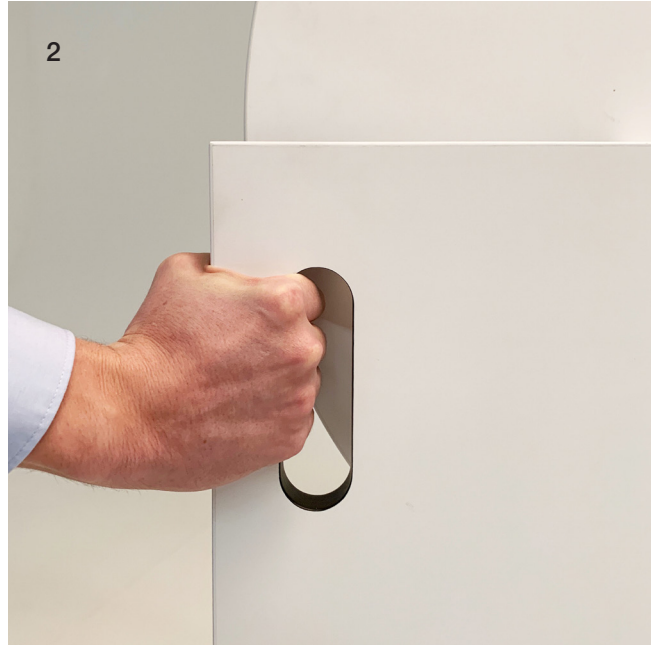

temp: Aufklappen
temp: Unfold